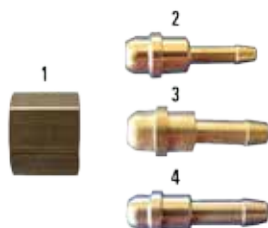

Accessoires

Ecrous - Olives

N°	Désignation	Référence
1	Ecrou 1/8	557001
2	Olive Ø4 pour Ecrou 1/8	557002
3	Olive Ø6 pour Ecrou 1/8	557003

N°	Désignation	Référence
1	Ecrou M12	557004
2	Olive Ø4 pour Ecrou M12	557005
3	Olive Ø5 pour Ecrou M12	557006
4	Olive Ø6 pour Ecrou M12	557007

N°	Désignation	Référence
1	Ecrou 1/4 Gaz	557008
2	Olive Ø4 pour Ecrou 1/4	557005
3	Olive Ø5 pour Ecrou 1/4	557006
4	Olive Ø6 pour Ecrou 1/4	557007

N°	Désignation	Référence
1	Ecrou 3/8	557009
2	Olive Ø4 pour Ecrou 3/8	557010
3	Olive Ø5 pour Ecrou 3/8	557011
4	Olive Ø6 pour Ecrou 3/8	557012