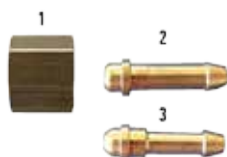

Accessoires

Ecrous - Olives

N°	Désignation	Référence
1	Ecrou 1/8	557001
2	Olive Ø4 pour Ecrou 1/8	557002
3	Olive Ø6 pour Ecrou 1/8	557003

N°	Désignation	Référence
1	Ecrou M12	557004
2	Olive Ø4 pour Ecrou M12	557005
3	Olive Ø5 pour Ecrou M12	557006
4	Olive Ø6 pour Ecrou M12	557007

N°	Désignation	Référence
1	Ecrou 1/4 Gaz	557008
2	Olive Ø4 pour Ecrou 1/4	557005
3	Olive Ø5 pour Ecrou 1/4	557006
4	Olive Ø6 pour Ecrou 1/4	557007

N°	Désignation	Référence
1	Ecrou 3/8	557009
2	Olive Ø4 pour Ecrou 3/8	557010
3	Olive Ø5 pour Ecrou 3/8	557011
4	Olive Ø6 pour Ecrou 3/8	557012