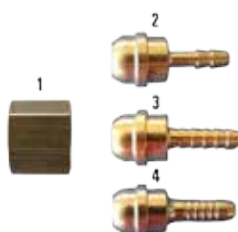

Accessoires

Ecrous - Olives

N°	Désignation	Référence
1	Ecrou 1/8	557001
2	Olive Ø4 pour Ecrou 1/8	557002
3	Olive Ø6 pour Ecrou 1/8	557003

N°	Désignation	Référence
1	Ecrou M12	557004
2	Olive Ø4 pour Ecrou M12	557005
3	Olive Ø5 pour Ecrou M12	557006
4	Olive Ø6 pour Ecrou M12	557007

N°	Désignation	Référence
1	Ecrou 1/4 Gaz	557008
2	Olive Ø4 pour Ecrou 1/4	557005
3	Olive Ø5 pour Ecrou 1/4	557006
4	Olive Ø6 pour Ecrou 1/4	557007

N°	Désignation	Référence
1	Ecrou 3/8	557009
2	Olive Ø4 pour Ecrou 3/8	557010
3	Olive Ø5 pour Ecrou 3/8	557011
4	Olive Ø6 pour Ecrou 3/8	557012

N°	Désignation	Référence
1	Ecrou 5/8 mâle pas à Gauche	557013
2	Ecrou 5/8 mâle pas à Droite	557014
3	Olive 5/8 Ø5	557015
4	Olive 5/8 Ø6	557016

N°	Désignation	Référence
1	Olive double Ø4	557017
2	Olive double Ø6	557018