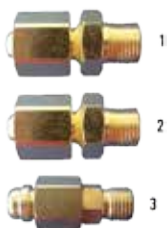

### Colliers

Désignation	Référence
Collier Ø7,0 pour tuyau Ø5,6 à 6,5	557069
Collier Ø7,5 pour tuyau Ø5,9 à 7,0	557019
Collier Ø8,3 pour tuyau Ø6,6 à 7,8	557020
Collier Ø9,5 pour tuyau Ø7,5 à 9,0	557021
Collier Ø11 pour tuyau Ø8,8 à 10,5	557070

### Mamelons - Réducteurs - Adaptateurs

N°	Désignation	Référence
1	Mamelon M12 M/M	557022
2	Mamelon 1/4 M/M	557023
3	Mamelon 3/8 M/M	557024

N°	Désignation	Référence
1	Réducteur 1/4F / 3/8M	557025
2	Réducteur 3/8F / 1/4M	557026