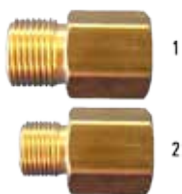

N°	Désignation	Référence
1	Réducteur 1/4F / 3/8M	557025
2	Réducteur 3/8F / 1/4M	557026