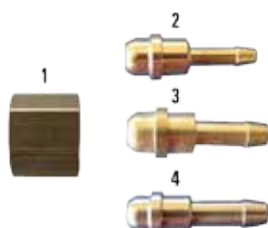

Accessoires

Ecrous - Olives

N°	Désignation	Référence
1	Ecrou 1/8	557001
2	Olive Ø4 pour Ecrou 1/8	557002
3	Olive Ø6 pour Ecrou 1/8	557003

N°	Désignation	Référence
1	Ecrou M12	557004
2	Olive Ø4 pour Ecrou M12	557005
3	Olive Ø5 pour Ecrou M12	557006
4	Olive Ø6 pour Ecrou M12	557007

N°	Désignation	Référence
1	Ecrou 1/4 Gaz	557008
2	Olive Ø4 pour Ecrou 1/4	557005
3	Olive Ø5 pour Ecrou 1/4	557006
4	Olive Ø6 pour Ecrou 1/4	557007

N°	Désignation	Référence
1	Ecrou 3/8	557009
2	Olive Ø4 pour Ecrou 3/8	557010
3	Olive Ø5 pour Ecrou 3/8	557011
4	Olive Ø6 pour Ecrou 3/8	557012